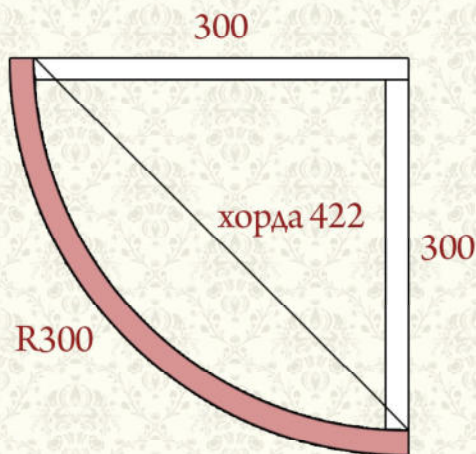

БРИЗ

РЕШЕТКА 1

РЕШЕТКА 2

РЕШЕТКА 3

РЕШЕТКА 4

# РАДИУСНЫЕ ФАСАДЫ

РАДИУС 300

ХОРДА РАДИУСНОГО ФАСАДА  
НАРУЖНОГО - 422ММ  
МИНИМАЛЬНАЯ ВЫСОТА - 90ММ  
МАКСИМАЛЬНАЯ ВЫСОТА - 1600ММ

РАДИУС 400

ХОРДА РАДИУСНОГО ФАСАДА  
НАРУЖНОГО - 562ММ  
МИНИМАЛЬНАЯ ВЫСОТА - 90ММ  
МАКСИМАЛЬНАЯ ВЫСОТА - 1600ММ