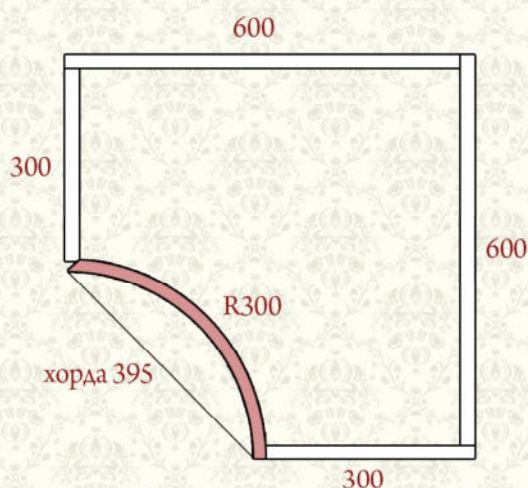

# РАДИУСНЫЕ ФАСАДЫ

РАДИУС 300

ХОРДА РАДИУСНОГО ФАСАДА  
НАРУЖНОГО - 422ММ  
МИНИМАЛЬНАЯ ВЫСОТА - 90ММ  
МАКСИМАЛЬНАЯ ВЫСОТА - 1600ММ

РАДИУС 400

ХОРДА РАДИУСНОГО ФАСАДА  
НАРУЖНОГО - 562ММ  
МИНИМАЛЬНАЯ ВЫСОТА - 90ММ  
МАКСИМАЛЬНАЯ ВЫСОТА - 1600ММ

РАДИУС 300

ХОРДА РАДИУСНОГО ФАСАДА  
ВНУТРЕННЕГО - 395ММ  
МИНИМАЛЬНАЯ ВЫСОТА - 90ММ  
МАКСИМАЛЬНАЯ ВЫСОТА - 1600ММ

РАДИУС 400

ХОРДА РАДИУСНОГО ФАСАДА  
ВНУТРЕННЕГО - 542ММ  
МИНИМАЛЬНАЯ ВЫСОТА - 90ММ  
МАКСИМАЛЬНАЯ ВЫСОТА - 1600ММ